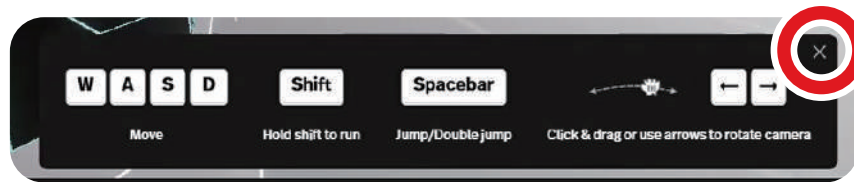

Spatial 使用方法

■入室方法

Spatial では会場のリンクにアクセスした際に、匿名で入室が可能です。
名前の変更、アバターの変更をされる場合は会員登録をしてください。

■会員登録

Create for Free より会員登録に進む。名前は日本語不可、半角英数字と _ (アンダーバー)が使用できません。

■移動・画面操作

ダッシュ (Shift を押しながら移動キー)

ジャンプ (2回押しでダブルジャンプ)

カメラ左右移動 (画面をドラッグ&ドロップ or 矢印キー)

カメラ前後移動 (マウスホイール、タッチパッドを二本指で前後移動)

操作確認のタブを閉じると他の操作が可能になります

■チャット

チャット欄
投稿後の削除はテキストに
カーソルを合わせて [...] から
Delete

■ショートカットキー

マイク ON / OFF
画面のアイコンからでも可

リアクション
All Reactions から他の
リアクションを追加できます