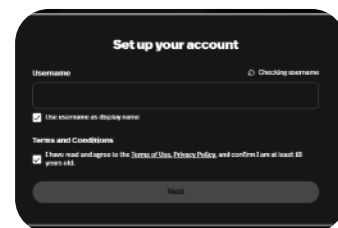

Spatial 使用方法

■入室方法

Spatial では会場のリンクにアクセスした際に、匿名で入室が可能です。
名前の変更、アバターの変更をされる場合は会員登録をしてください。

■会員登録

Create for Free より会員登録に進む。名前は日本語不可、半角英数字と _ (アンダーバー)が使用できません。

■移動・画面操作

ダッシュ (Shift を押しながら移動キー)

ジャンプ (2回押しでダブルジャンプ)

カメラ左右移動 (画面をドラッグ&ドロップ or 矢印キー)

カメラ前後移動 (マウスホイール、タッチパッドを二本指で前後移動)

操作確認のタブを閉じると他の操作が可能になります

■チャット

チャット欄
投稿後の削除はテキストに
カーソルを合わせて [...] から
Delete

■ショートカットキー

マイク ON / OFF
画面のアイコンからでも可

リアクション
All Reactions から他の
リアクションを追加できます