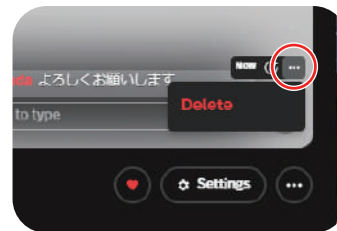

Spatial 使用方法

■入室方法

Spatial では会場のリンクにアクセスした際に、匿名で入室が可能です。
名前の変更、アバターの変更をされる場合は会員登録をしてください。

■会員登録

Create for Free より会員登録に進む。名前は日本語不可、半角英数字と _ (アンダーバー)が使用できません。

■移動・画面操作

ダッシュ (Shift を押しながら移動キー)

ジャンプ (2回押しでダブルジャンプ)

カメラ左右移動 (画面をドラッグ&ドロップ or 矢印キー)

カメラ前後移動 (マウスホイール、タッチパッドを二本指で前後移動)

操作確認のタブを閉じると他の操作が可能になります

■チャット

チャット欄
投稿後の削除はテキストに
カーソルを合わせて [...] から
Delete

■ショートカットキー

マイク ON / OFF
画面のアイコンからでも可

リアクション
All Reactions から他の
リアクションを追加できます

椅子に近づき

椅子に座る

■ アバター変更

アバター変更は別のページに移動するので会場のスペースをお気に入り(ハート)にしてください。

画面左上の Avatar Store から変更

Your Items から既存のアバターを使用、もしくは Custom Avatar にてアバターをカスタムする

カスタムが完了したら右上の NEXT から完了させる

画面左上の ≡ の Loved から会場のスペースに戻ります