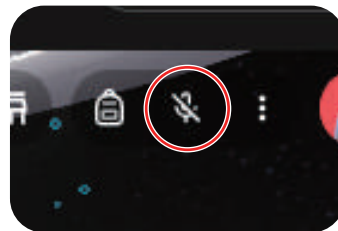

Spatial 使用方法

■入室方法

Spatial では会場のリンクにアクセスした際に、匿名で入室が可能です。
名前の変更、アバターの変更をされる場合は会員登録をしてください。

■会員登録

Create for Free より会員登録に進む。名前は日本語不可、半角英数字と _ (アンダーバー)が使用できません。

■移動・画面操作

ダッシュ (Shift を押しながら移動キー)

ジャンプ (2回押しでダブルジャンプ)

カメラ左右移動 (画面をドラッグ&ドロップ or 矢印キー)

カメラ前後移動 (マウスホイール、タッチパッドを二本指で前後移動)

操作確認のタブを閉じると他の操作が可能になります

■チャット

チャット欄
投稿後の削除はテキストに
カーソルを合わせて [...] から
Delete

■ショートカットキー

マイク ON / OFF
画面のアイコンからでも可

リアクション
All Reactions から他の
リアクションを追加できます